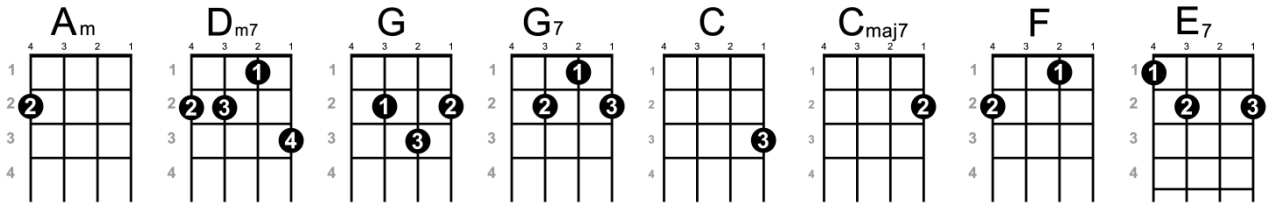

## Zaczynj od Bacha – Zbyszek Wodecki

**Am**

**Dm7**

Gdy musisz wstać, choć tulisz tak pod głową

**G G7 C C7+**

Obłoczek snu i słów tyle znasz uczonych

**F Dm E7**

Cicho przez noc, a tu dzień wstaje już kolorowo - witaj!

**Am**

**Dm7**

Gdy musisz wstać, bo słońce już zawiesza

**G G7 C C7+**

Na szczytach wież poranny swój szal i rusza

**F Dm E7**

Cień w długi marsz, wokół drzew krząta się ptaków rzesza - witaj!

**Am Dm7**

Zaczynj od Bacha

**G G7 C C7+**

Nim słońce po dachach

**F Dm E7**

Zeskoczy, jak kot po nocy ćmej

**Am Dm7**

I zaczynj od Bacha

**G G7 C C7+**

Gdy w progu się waha

**F Dm E7**

Ktoś, kto winien wejść, a może nie